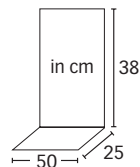

**NEU**

**LOKE**

**TANER**

Aufbewahrungskorb/Storage basket  
Filtz/felt

**8355.72.000** EAN 4009632835512 – VPE/PU: 3  
Farbe/colour: Filtz grau/felt grey

**NEU**

**GREB**

**SKIB**