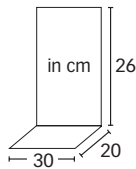

AVIS

AVIS

Zeitschriftenablage/magazine rack
Filtz, Holzfuß/felt, base wood

8346.72.000 EAN 4009632834614 – VPE/PU: 3
Farbe/colour: Filtz grau, Eiche naturfarbig/
felt grey, oak wood natural

TASKE

Wäschesack/laundry bag
Filtz, Griff aluminium mit Kunststoff/
felt, handle aluminium with plastic

8347.72.000 EAN 4009632834713 – VPE/PU: 3
Farbe/colour: Filtz grau, Kunststoff schwarz/
felt grey, plastic black

TASKE

LOKE

Aufbewahrungskorb/Storage basket
Filtz, Schlaufen Kunstleder/felt, loops leatherette finished

8353.87.000 EAN 4009632835314 – VPE/PU: 3
Farbe/colour: Filtz hellgrau, Schlaufen braun/
felt light gray, loops brown

GREB

Aufbewahrungskorb/Storage basket
Filtz, Griff Massivholz/
felt, holder solid wood

8354.72.000 EAN 4009632835413 – VPE/PU: 3
Farbe/colour: Filtz grau, Griff Massivholz naturfarbig/
felt grey, holder solid wood natural

NEU

LOKE

TANER

Aufbewahrungskorb/Storage basket
Filtz/felt

8355.72.000 EAN 4009632835512 – VPE/PU: 3
Farbe/colour: Filtz grau/felt grey

NEU

GREB

SKIB

Aufbewahrungskorb/Storage basket
Filtz/felt

8356.72.000 EAN 4009632835611 – VPE/PU: 3
Farbe/colour: Filtz grau/felt grey

NEU

TANER

NEU

SKIB