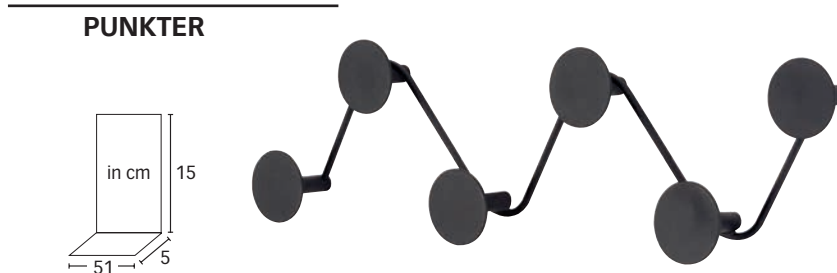

PUNKTER

Wandgarderobe/wardrobe
8344.62.000 EAN 4009632834416 – VPE/PU: 1
Farbe/colour: Metall schwarz/metal black