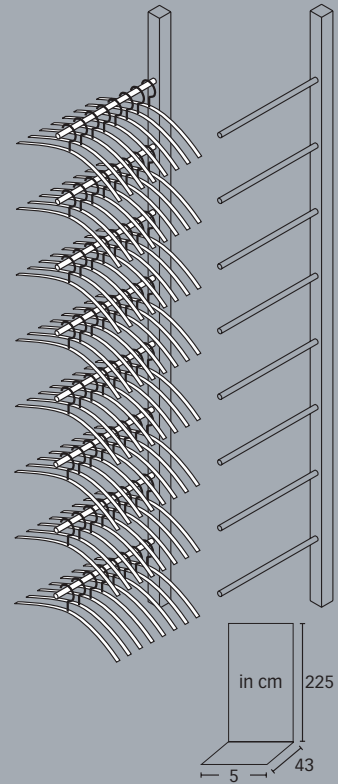

SERVICE-FAHRZEUG

Mit unserem merchandising-Team garantieren wir die ständige Nachbestückung der gelisteten artikel und deren professionelle Präsentation am POS. Diesen Service führen wir exklusiv mit unseren eigenen, geschulten mitarbeitern für Sie durch.

Für weitere Informationen zum Thema merchandising nehmen Sie bitte mit uns Kontakt auf.