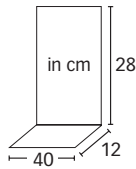

AVIS

AVIS

Zeitschriftenablage/magazine rack
Filtz, Holzfuß/felt, base wood

8346.72.000 EAN 4009632834614 – VPE/PU: 3
Farbe/colour: Filtz grau, Eiche naturfarbig/
felt grey, oak wood natural

TASKE

Wäschesack/laundry bag
Filtz, Griff aluminium mit Kunststoff/
felt, handle aluminium with plastic

8347.72.000 EAN 4009632834713 – VPE/PU: 3
Farbe/colour: Filtz grau, Kunststoff schwarz/
felt grey, plastic black