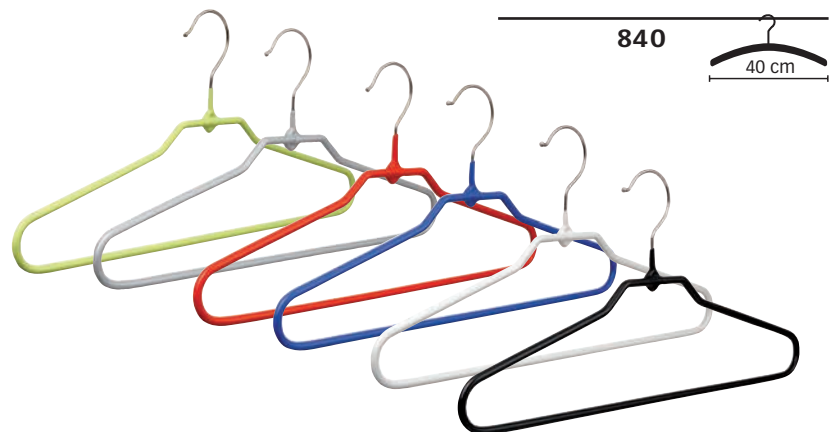

840

Metall mit rutschfester Beschichtung/
metal with non-slip coating
ø 8 mm

3440.66.000 EAN 4009632344014 – VPE/PU: 25
Farbe/colour: anis/anis

3440.80.000 EAN 4009632344045 – VPE/PU: 25
Farbe/colour: silber/silver

3440.68.000 EAN 4009632344021 – VPE/PU: 25
Farbe/colour: rot/red

3440.64.000 EAN 4009632344052 – VPE/PU: 25
Farbe/colour: blau/blue

3440.61.000 EAN 4009632344076 – VPE/PU: 25
Farbe/colour: weiß/white

3440.62.000 EAN 4009632344038 – VPE/PU: 25
Farbe/colour: schwarz/black