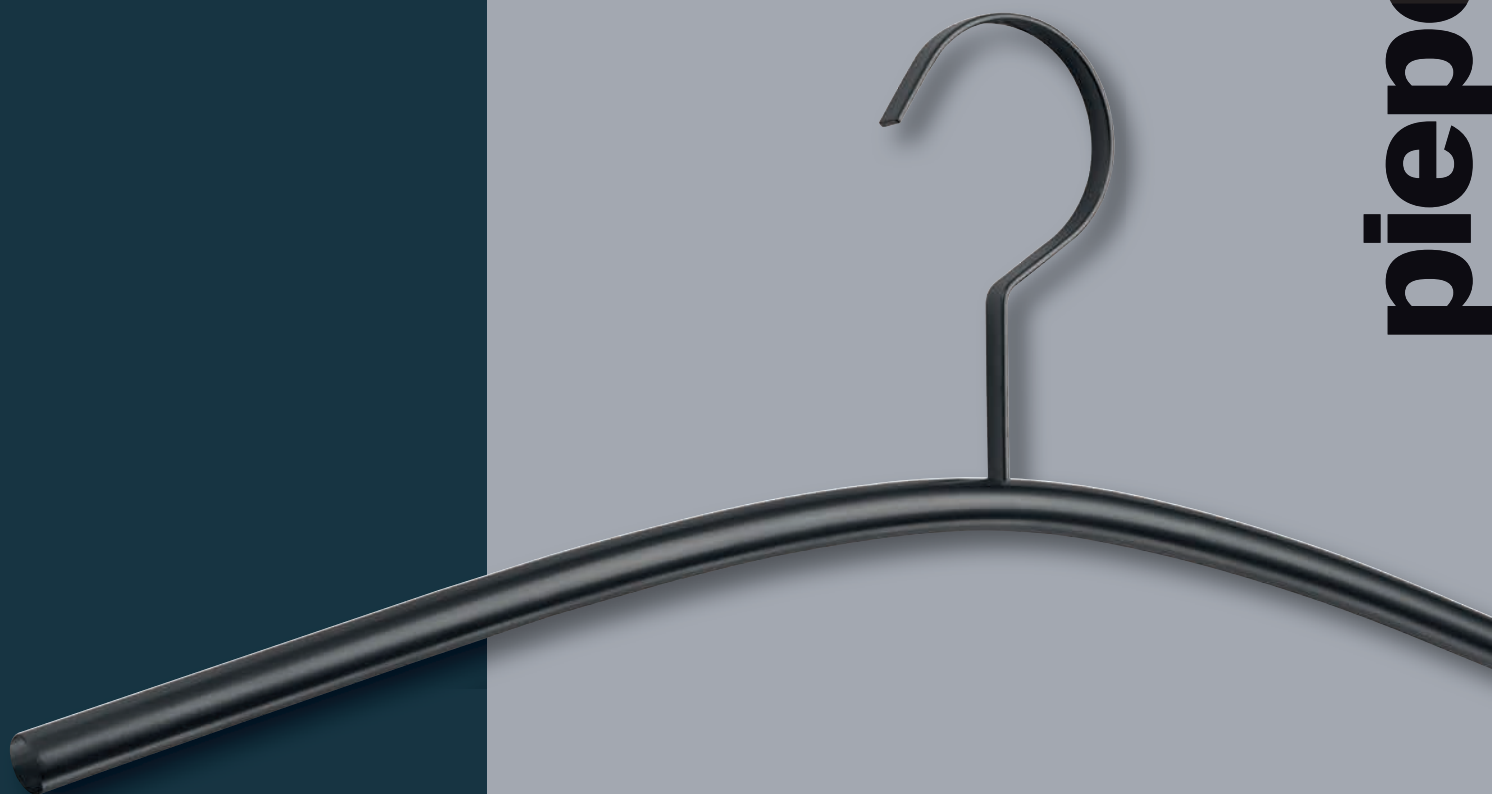

Händler  
VK-Preisliste

*Dealer Retail  
Price List*

**2020**

95<sup>JAHRE</sup>

**pieperconcept<sup>®</sup>**

**trend&ambiente**  
Immer eine Idee voraus

**SPELL**

Spiegel mit Abhängung/mirror with suspension  
 8342.01.000 EAN 4009632834218 – VPE/PU: 1  
 Farbe/colour: Metall schwarz, Eiche natur/  
 metal black, oak wood natural