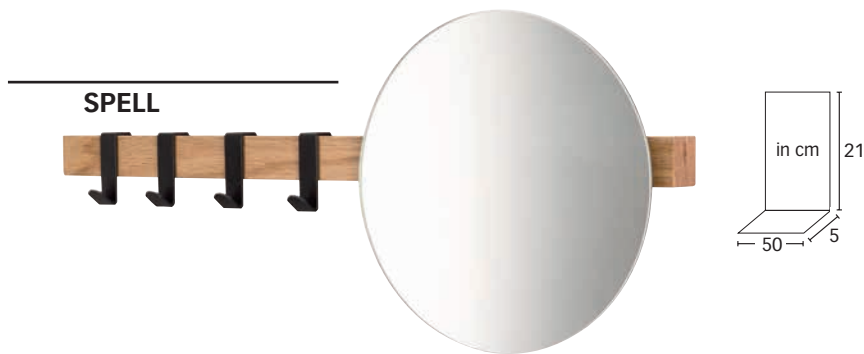

**BORD**

Ablage mit Abhängung/shelf with suspension  
 8342.01.810 EAN 4009632834225 – VPE/PU: 1  
 Farbe/colour: Metall schwarz, Eiche natur/  
 metal black, oak wood natural

**EKLIPS**

Spiegel mit Abhängung/mirror with suspension  
 8343.62.000 EAN 4009632834317 – VPE/PU: 1  
 Farbe/colour: Metall schwarz, Eiche natur/  
 metal black, oak wood natural