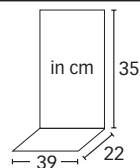

Aufbewahrungskorb/Storage basket  
Filtz/felt

**8356.72.000** EAN 4009632835611 – VPE/PU: 3  
Farbe/colour: Filtz grau/felt grey

**NEU**

**TANER**

**NEU**

**SKIB**