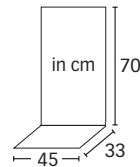

TASKE

LOKE

Aufbewahrungskorb/Storage basket
Filtz, Schlaufen Kunstleder/felt, loops leatherette finished

8353.87.000 EAN 4009632835314 – VPE/PU: 3
Farbe/colour: Filtz hellgrau, Schlaufen braun/
felt light gray, loops brown

GREB

Aufbewahrungskorb/Storage basket
Filtz, Griff Massivholz/
felt, holder solid wood

8354.72.000 EAN 4009632835413 – VPE/PU: 3
Farbe/colour: Filtz grau, Griff Massivholz naturfarbig/
felt grey, holder solid wood natural