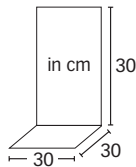

AVIS

AVIS

Zeitschriftenablage/magazine rack
Filtz, Holzfuß/felt, base wood

8346.72.000 EAN 4009632834614 – VPE/PU: 3
Farbe/colour: Filtz grau, Eiche naturfarbig/
felt grey, oak wood natural

TASKE

Wäschesack/laundry bag
Filtz, Griff aluminium mit Kunststoff/
felt, handle aluminium with plastic

8347.72.000 EAN 4009632834713 – VPE/PU: 3
Farbe/colour: Filtz grau, Kunststoff schwarz/
felt grey, plastic black

TASKE

LOKE

Aufbewahrungskorb/Storage basket
Filtz, Schlaufen Kunstleder/felt, loops leatherette finished

8353.87.000 EAN 4009632835314 – VPE/PU: 3
Farbe/colour: Filtz hellgrau, Schlaufen braun/
felt light gray, loops brown

GREB

Aufbewahrungskorb/Storage basket
Filtz, Griff Massivholz/
felt, holder solid wood

8354.72.000 EAN 4009632835413 – VPE/PU: 3
Farbe/colour: Filtz grau, Griff Massivholz naturfarbig/
felt grey, holder solid wood natural

NEU

LOKE

TANER

Aufbewahrungskorb/Storage basket
Filtz/felt

8355.72.000 EAN 4009632835512 – VPE/PU: 3
Farbe/colour: Filtz grau/felt grey

NEU

GREB

SKIB

Aufbewahrungskorb/Storage basket
Filtz/felt

8356.72.000 EAN 4009632835611 – VPE/PU: 3
Farbe/colour: Filtz grau/felt grey

NEU

TANER

NEU

SKIB