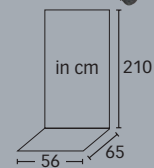

ROLLENPRÄSENTER PRESENTER ON ROLLS

ART.-NR.: 8823.00.000

Tel.: +49(0)5151.9574-0
Fax: +49(0)5151.9574-88

E-Mail: info@pieperconcept.de
E-Mail: order@pieperconcept.de
www.pieperconcept.de

facebook.com/pieperconcept

pieperconcept® und union® sind eingetragene Marken der pieperconcept GmbH & Co.KG. Änderungen aller Produkte ohne besonderen Hinweis vorbehalten. Alle Modelle gesetzlich geschützt.